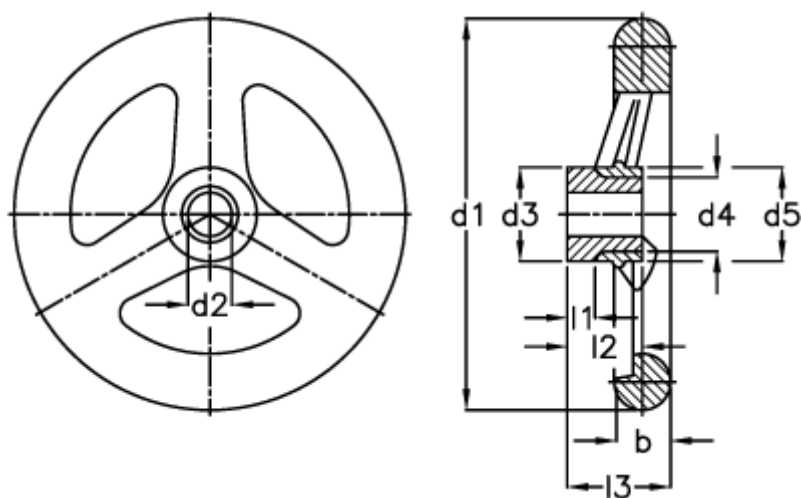

Varenummer: 20329342
Beskrivelse: E+G Håndhjul
GN 555-250-B24-A

Mål

Antal eger = 3	l1 -0,5 = 7
b = 29	l2 -0,5 = 36
d1 = 250	l3 = 58
d2 H7 = 24	
d2 H7 = 22	
d3 = 49	
d4 = 38	
d5 = 56	